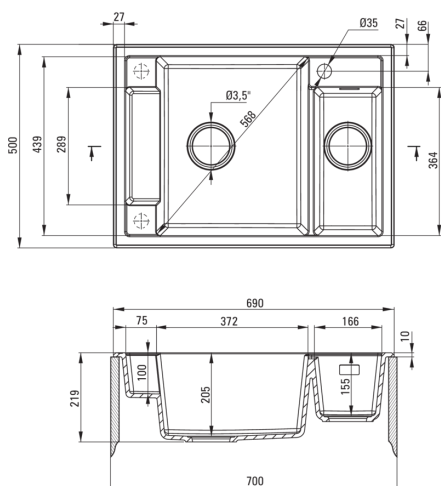

MAGNETIC

Chiuvetă magnetică din granit, 1,5-cuve

Codul produsului: ZRM_A503

Culoarea: alabastru

Chiuvetă

Finisaj	alabastru
Tipul suprafeței	mat
Material	granit
Metoda de instalare	cu montare încastrată
Lățimea minimă a dulapului [mm]	700
Lățime [mm]	500
Lungimea [mm]	690
Înălțime [mm]	219
Adâncimea cuvei [mm]	205
Adâncimea celei de-a 2-a cuve [mm]	155
Lungimea conturului [mm]	670
Lățimea conturului [mm]	480
Dotat cu accesorii	Da
Număr de orificii	1
Număr de orificii făcute în avans	2

Sifon

Finisaj	oțel
Tipul dopului	automat
Sifon pentru economie de spațiu	Da
Posibilitate de racordare a unei mașini de spălat vase/ rufe	Da

Caracteristici:

- Proprietățile granitului Deante: rezistență la impact, temperatură ridicată, decolorare, șoc termic - conform standardului EN 13310
- Accesorii cu închidere automată a rigolei
- Chiuveta este dotată cu accesorii de racordare la mașina de spălat vase
- Proprietățile hidrofobe resping moleculele de apă.
- În cuva excepțional de spațioasă și adâncă intră până și tăvile scoase din cuptor
- Mic compartiment suplimentar multi-funcțional - ex. pentru clătirea legumelor și fructelor sau racordarea unui tocător de resturi alimentare
- Orificii suplimentare pentru instalarea unui dozator sau altor accesorii
- Agent de curățare special, sigur pentru suprafețele curățate
- Sifon pentru economie de spațiu, care înlesnește sortarea reziduurilor
- Cea mai lungă garanție, de 18 ani